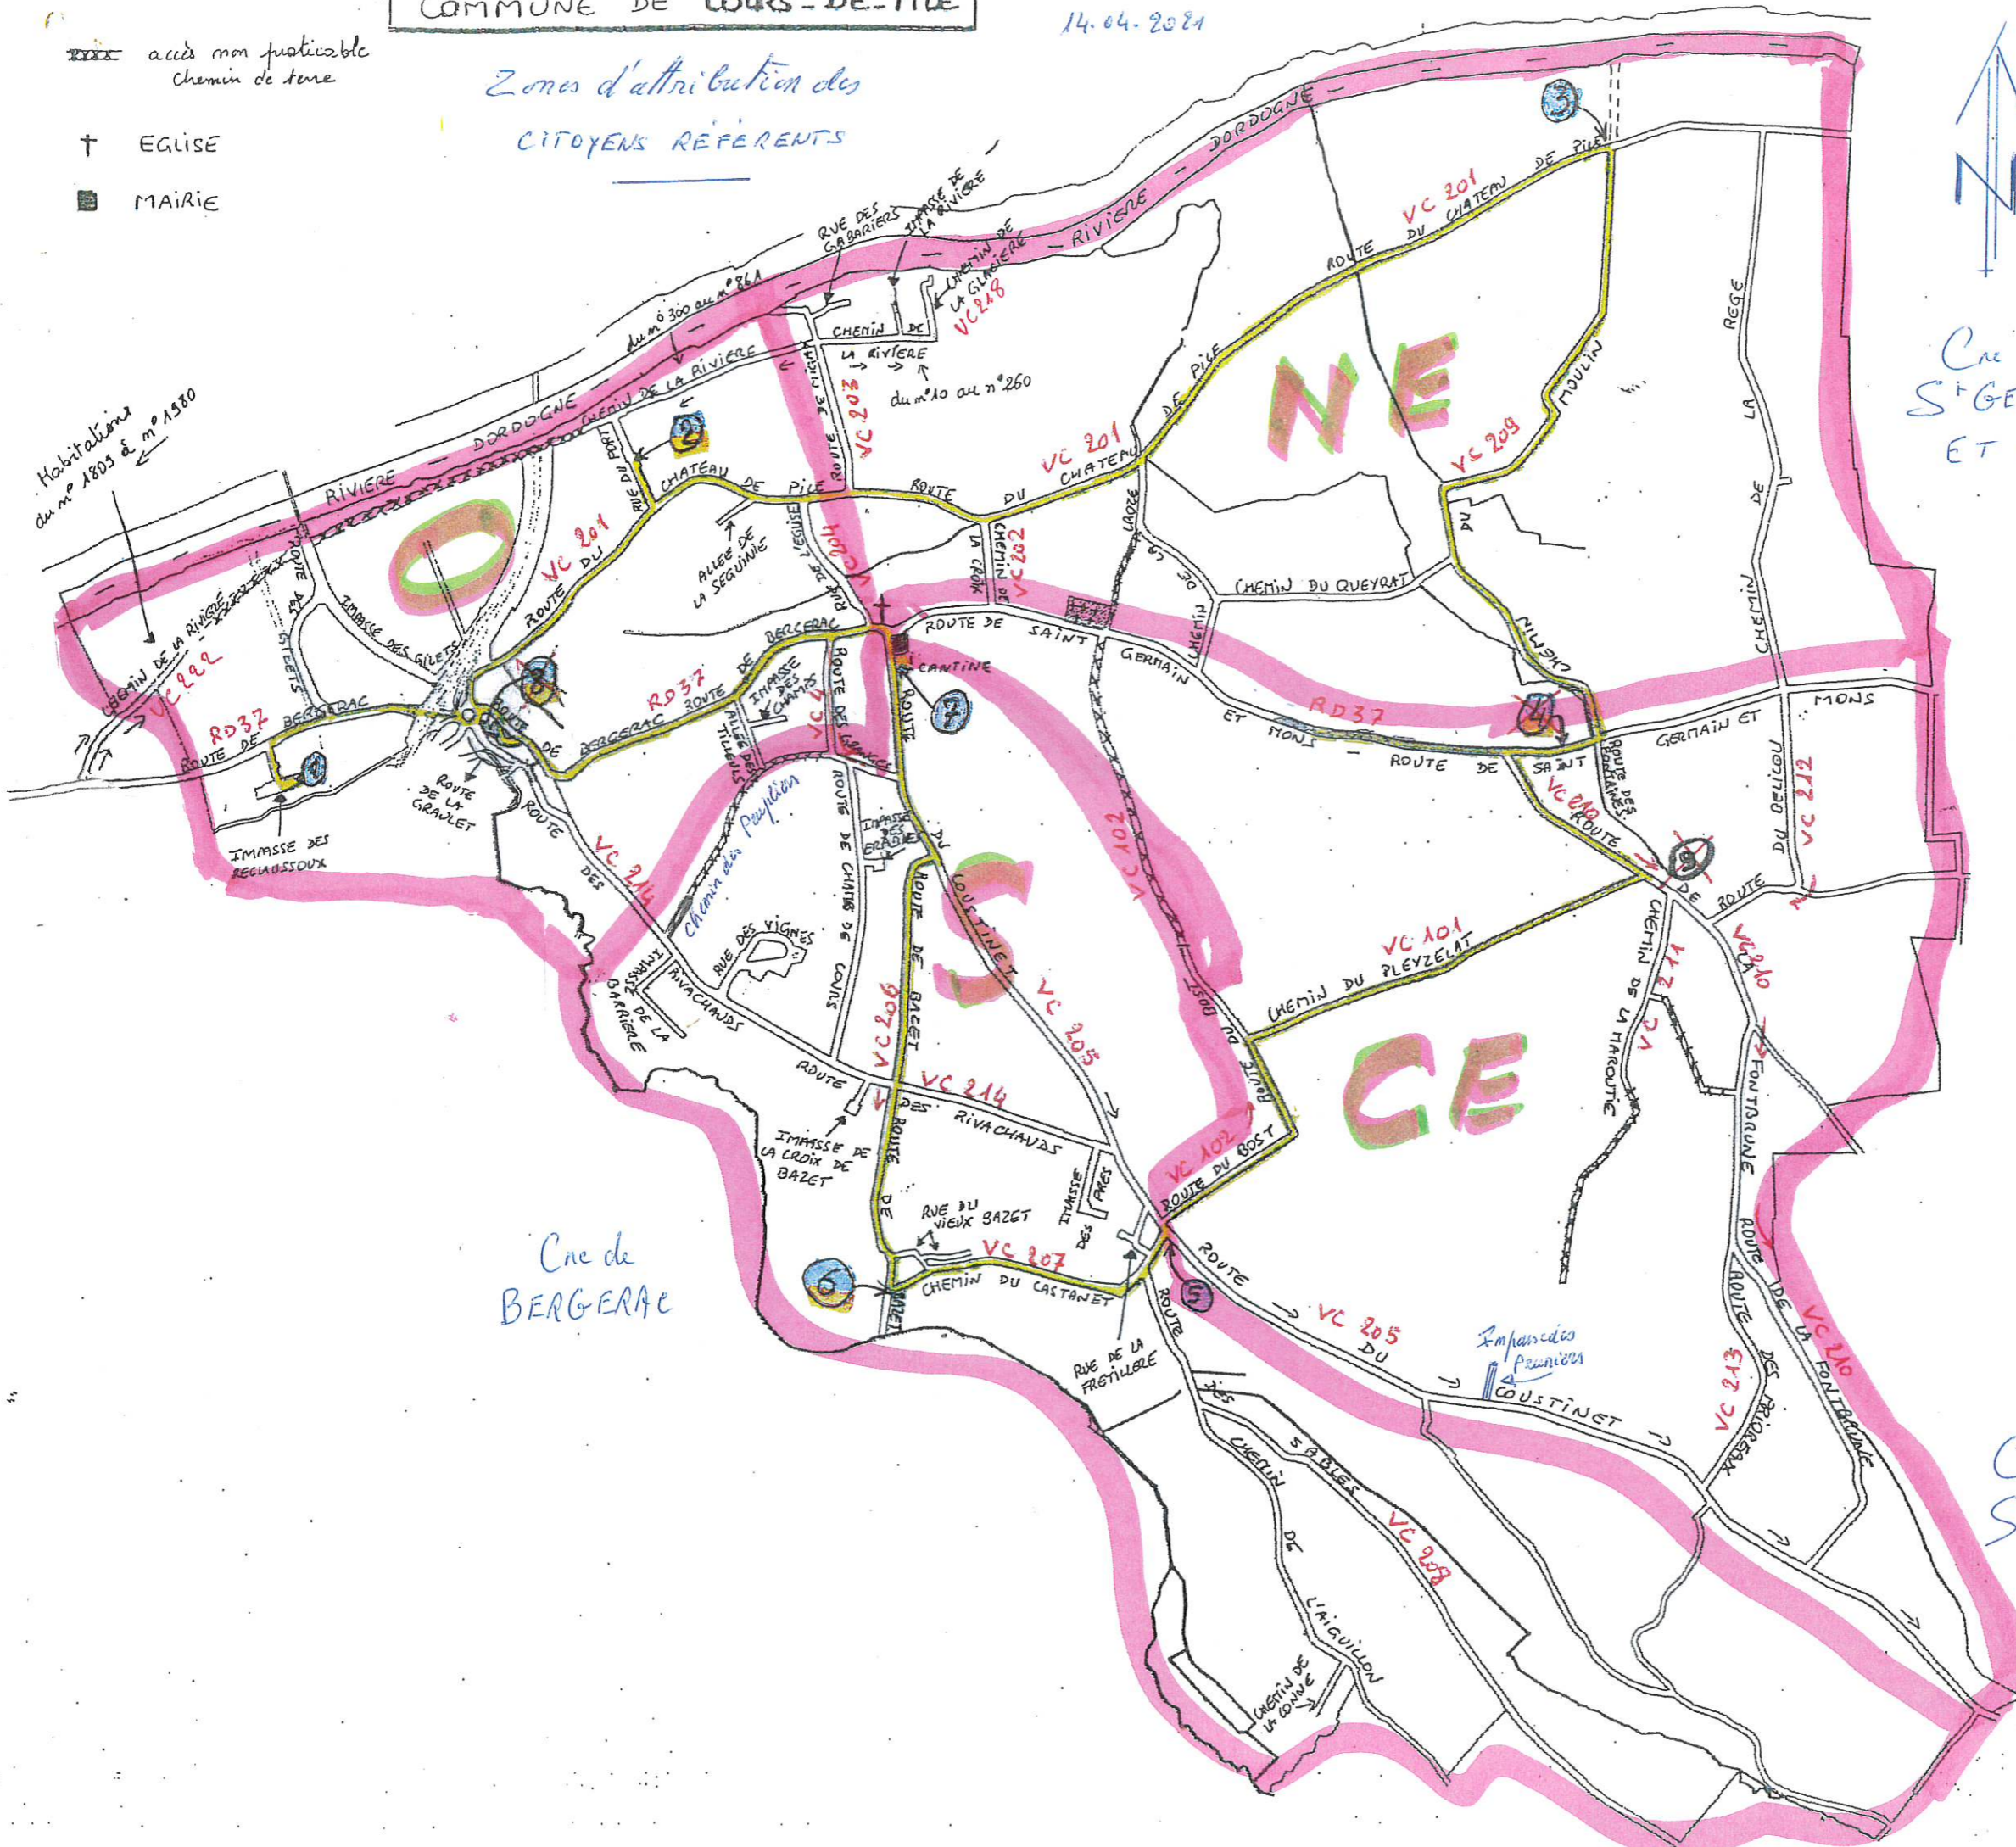

XXXX accès non praticable  
Chemin de terre

† EGLISE

■ MAIRIE

Zones d'attribution des  
CITOYENS REFERENTS

Cne de  
S<sup>t</sup> GERMAIN  
ET MONS

Cne de  
BERGERAC

Cne de  
S<sup>t</sup> NEXANS

NE

CE

Habitations  
du n° 1805 et n° 1880

IMMASSE DES  
RECLAUSSOUX

Immasses  
Peyrineres  
COUSTINET

CHATEAU DE  
LA COUVE